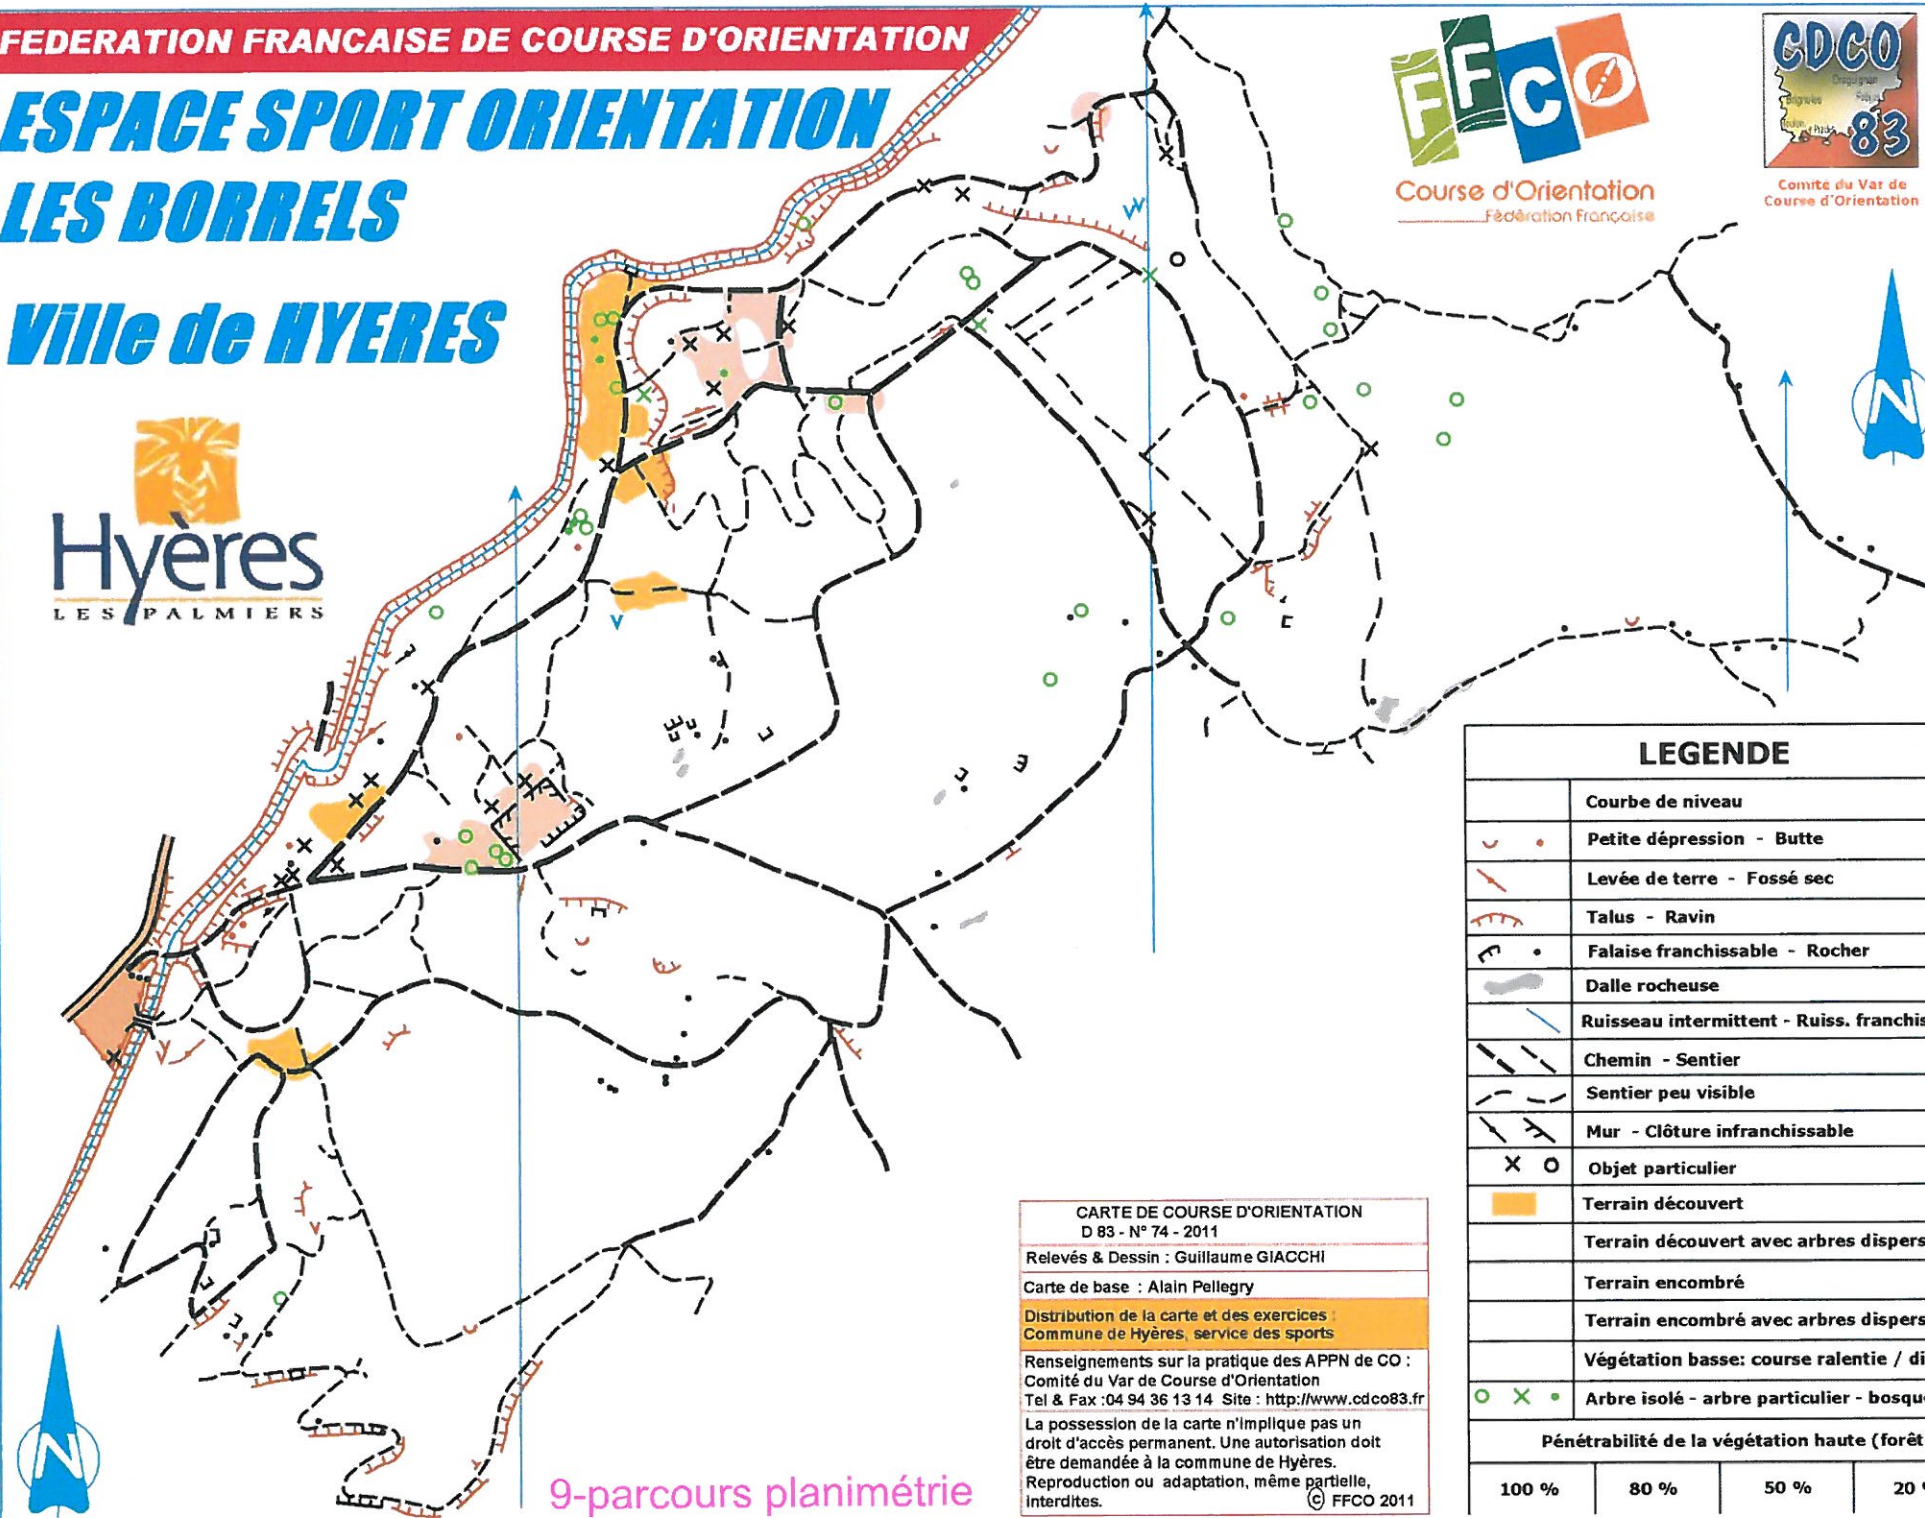

ESPACE SPORT ORIENTATION

LES BORRELS

Ville de HYERES

Course d'Orientation
Fédération Française

Comité du Var de
Course d'Orientation

LEGENDE

	Courbe de niveau
	Petite dépression - Butte
	Levée de terre - Fossé sec
	Talus - Ravin
	Falaise franchissable - Rocher
	Dalle rocheuse
	Ruisseau intermittent - Ruiss. franchissable
	Chemin - Sentier
	Sentier peu visible
	Mur - Clôture infranchissable
	Objet particulier
	Terrain découvert
	Terrain découvert avec arbres dispersés
	Terrain encombré
	Terrain encombré avec arbres dispersés
	Végétation basse: course ralentie / difficile
	Arbre isolé - arbre particulier - bosquet
Pénétrabilité de la végétation haute (forêt)	
100 %	80 %
50 %	20 %