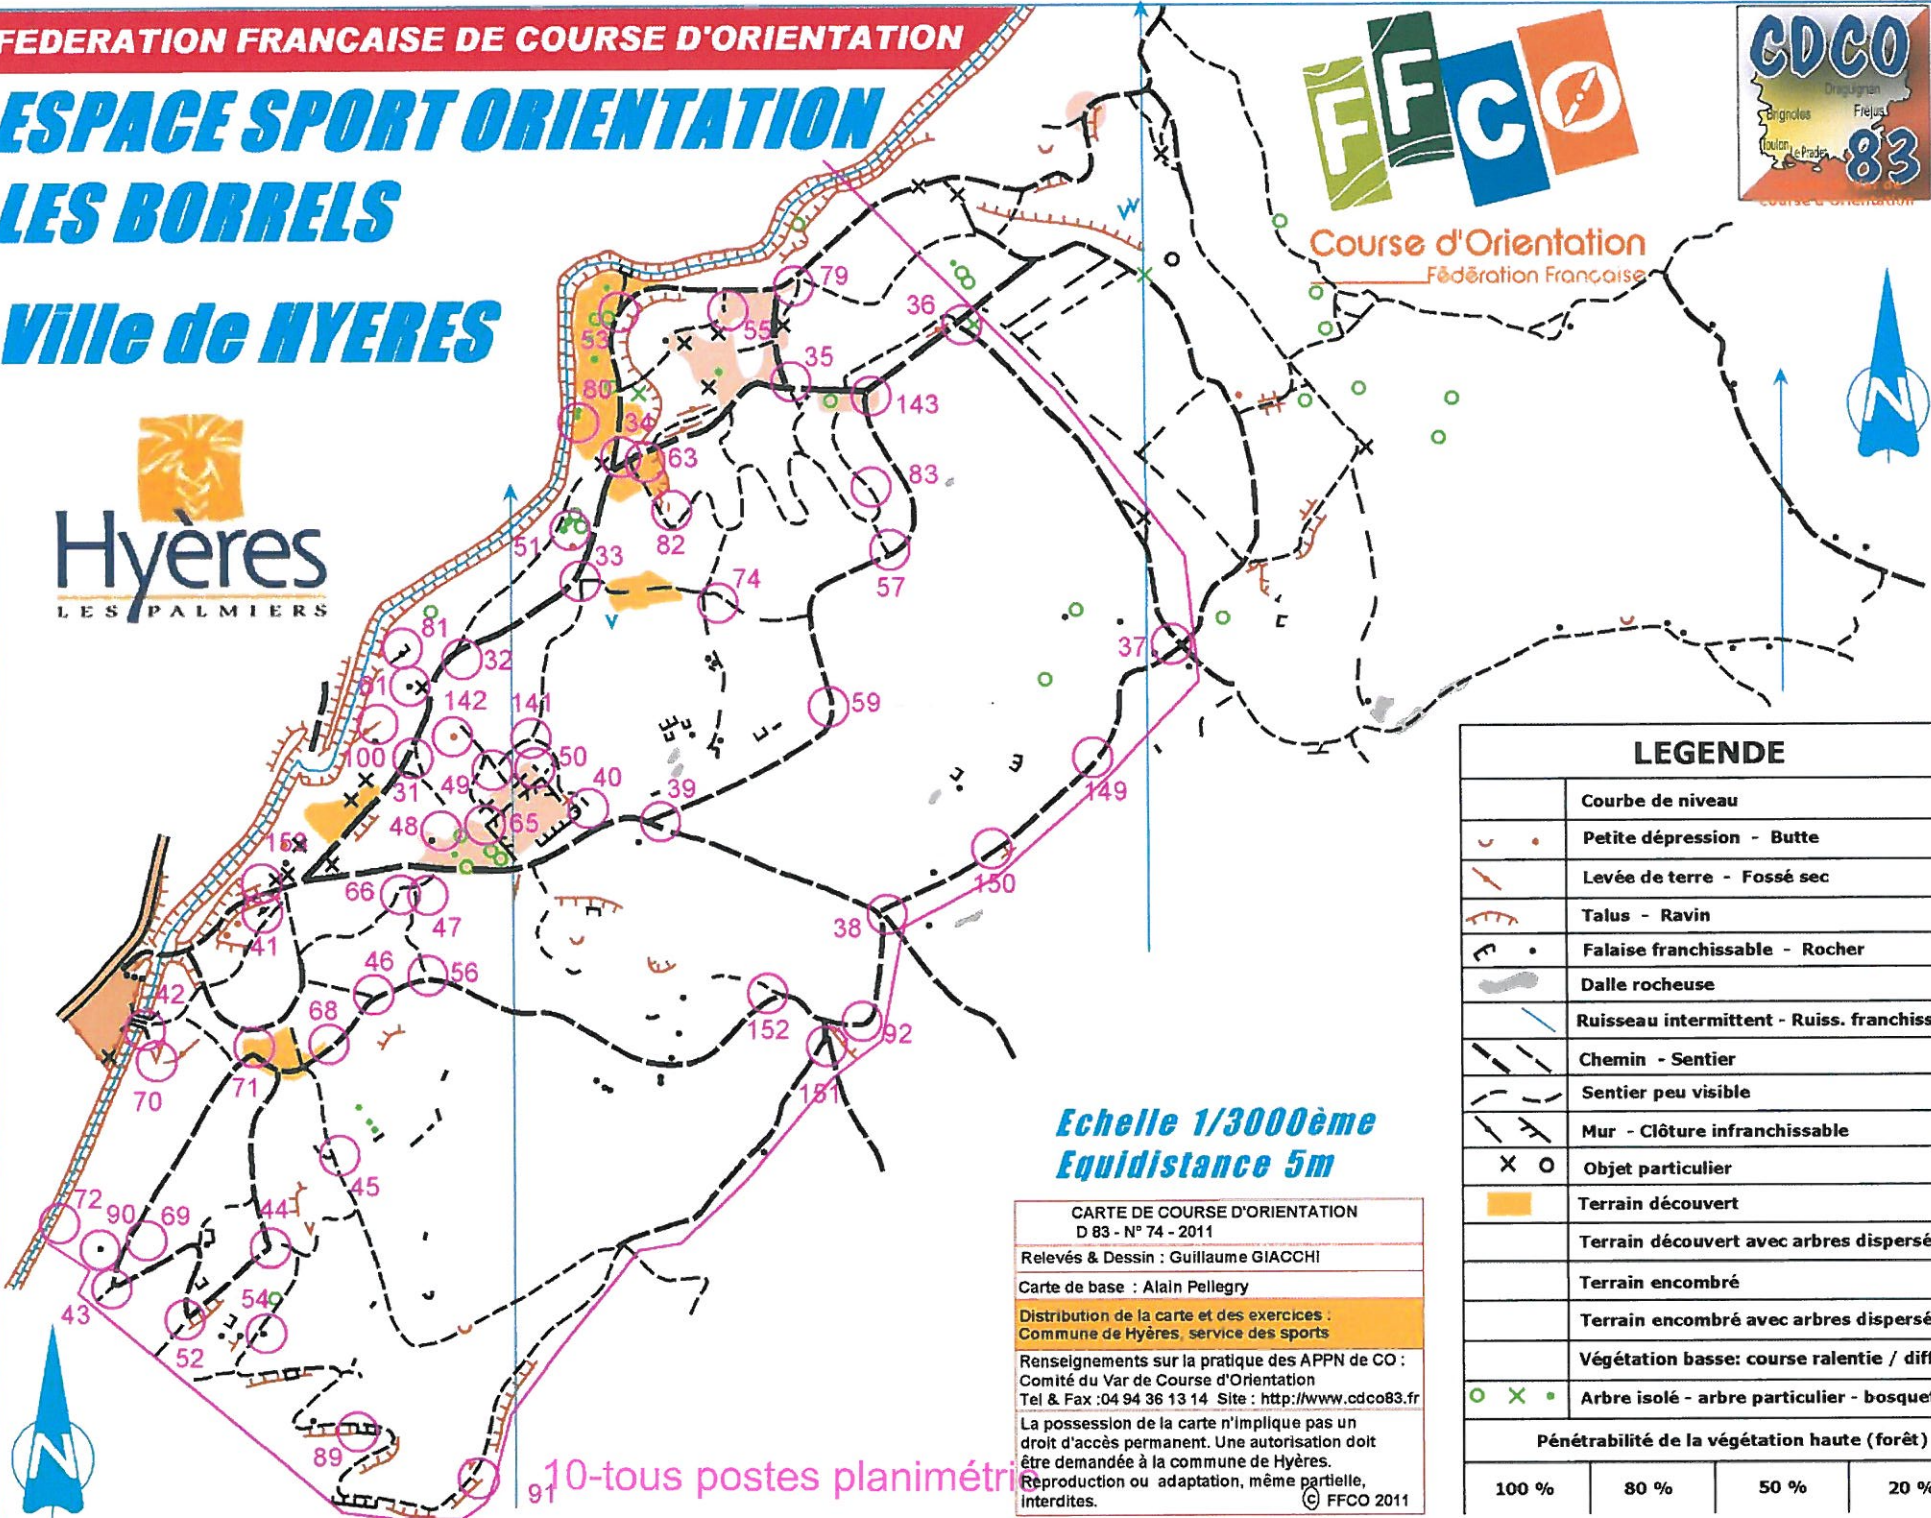

Echelle 1/3000ème
Equidistance 5m

CARTE DE COURSE D'ORIENTATION
D 83 - N° 74 - 2011

Relevés & Dessin : Guillaume GIACCHI

Carte de base : Alain Pellegry

Distribution de la carte et des exercices :
Commune de Hyères, service des sports

Renseignements sur la pratique des APPN de CO :
Comité du Var de Course d'Orientation
Tel & Fax : 04 94 36 13 14 Site : <http://www.cdco83.fr>

La possession de la carte n'implique pas un droit d'accès permanent. Une autorisation doit être demandée à la commune de Hyères.

Reproduction ou adaptation, même partielle, interdites.

© FFCO 2011

LEGENDE

	Courbe de niveau
	Petite dépression - Butte
	Levée de terre - Fossé sec
	Talus - Ravin
	Falaise franchissable - Rocher
	Dalle rocheuse
	Ruisseau intermittent - Ruiss. franchissable
	Chemin - Sentier
	Sentier peu visible
	Mur - Clôture infranchissable
	Objet particulier
	Terrain découvert
	Terrain découvert avec arbres dispersés
	Terrain encombré
	Terrain encombré avec arbres dispersés
	Végétation basse: course ralentie / difficile
	Arbre isolé - arbre particulier - bosquet
Pénétrabilité de la végétation haute (forêt)	
	100 %
	80 %
	50 %
	20 %

91-tous postes planimétrique